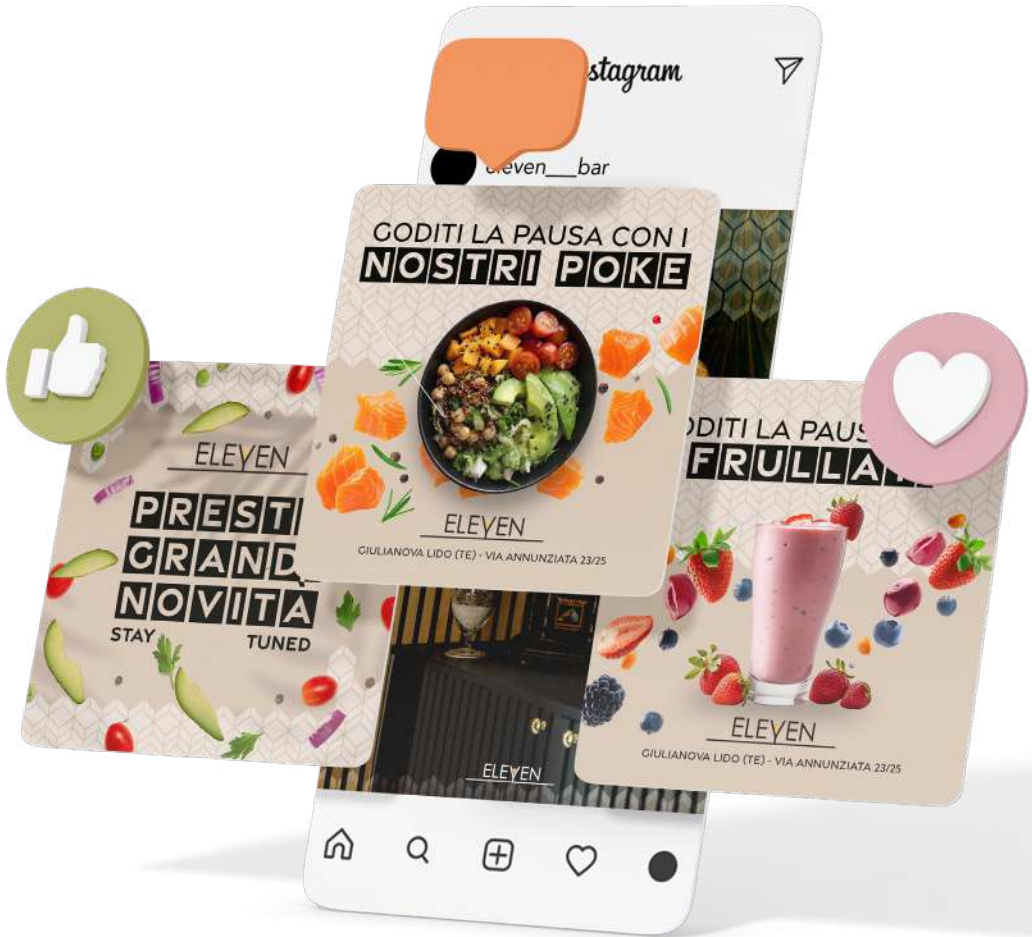

Eleven Brand Book

ELEVEN

DRINK & FOOD BAR

Proposta logotipo

Tipografia

Quiverleaf CF Extra Bold

A B C D E F G H I J K
L M N O P Q R S T U
V W X Y Z

GRAVESEND SANS LIGHT

A B C D E F G H I J K
L M N O P Q R S T U V
W X Y Z

Proposta logotipo

Palette colori

Proposta logotipo

Bianco e nero

ELEYEN
DRINK & FOOD BAR

Prima proposta logotipo

Versione orizzontale